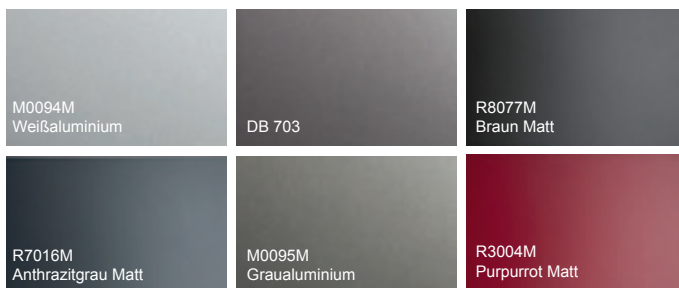

■ Bestell-Nr. H13127-G
DB 703

■ Bestell-Nr. H13150-G
M0095M Graualuminium

■ Bestell-Nr. H13156-G
R3004M Purpurrot Matt

■ Bestell-Nr. H13174-G
M0094M Weißaluminium

- Aluminium-Baureihe SEDOR mit 90 mm Bautiefe und Glasfalzfüllung
- 3-fach-Verriegelung (optional gegen Aufpreis AutoLock-Schloss)
- Profilzylinder, Not- und Gefahrfunktion
- Klarglas oder Ornamentauswahl
- Ornamentrahmen in Edelstahloptik (modellabhängig; Alu-Nox)
- Aufschraubbänder Edelstahl-Look
- Max. Breite x Höhe: 1250 x 2300 mm
- $U_g=1,3 \text{ W/m}^2\text{K}$

In Weiß oder in sechs Trendfarben

Glasauswahl

Mastercarré

Satinato

Chinchilla

Wir beraten Sie gerne!

Weru GmbH
Postfach 160, 73631 Rudersberg

www.weru.de